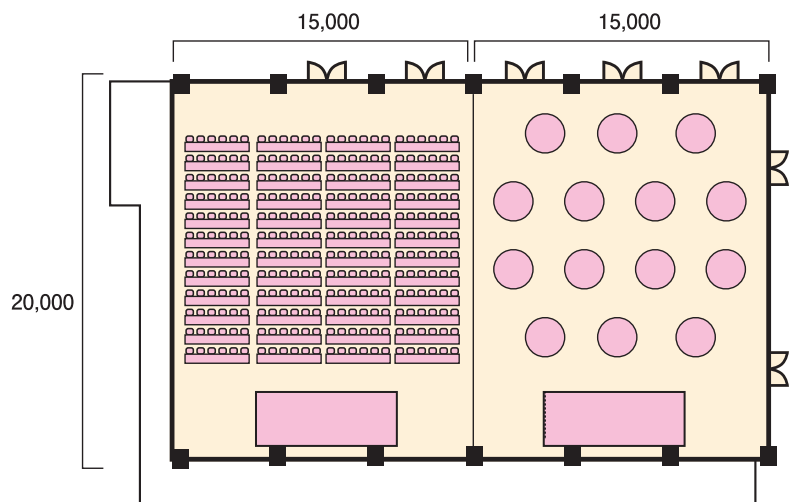

■円卓パーティー(182席)  
レイアウト例

■スクール会議(360席)  
レイアウト例

■スクール・  
立食パーティー 2分割  
レイアウト例

面積	585㎡
設備	大型スクリーン260インチ・照明・音響・双方向カメラ他 大型プロジェクター10,000ルーメン
使用用途	大規模コンベンション・パーティー・展示会等