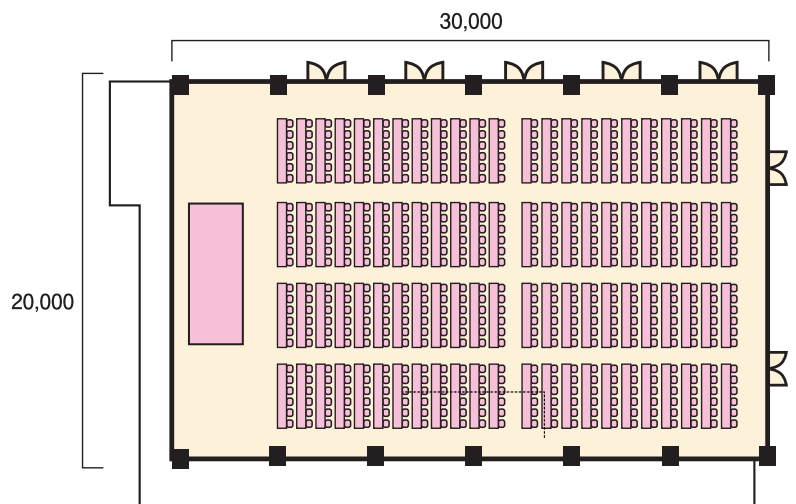

■円卓パーティー(182席)  
レイアウト例

■スクール会議(360席)  
レイアウト例

■スクール・  
立食パーティー 2分割  
レイアウト例

面積	585㎡
設備	大型スクリーン260インチ・照明・音響・双方向カメラ他 大型プロジェクター10,000ルーメン
使用用途	大規模コンベンション・パーティー・展示会等