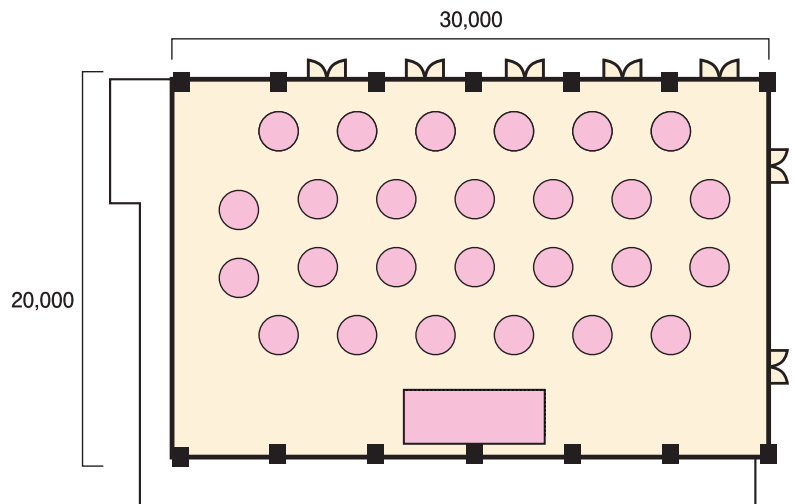

■円卓パーティー(182席)  
レイアウト例

■スクール会議(360席)  
レイアウト例

■スクール・  
立食パーティー 2分割  
レイアウト例

面積	585㎡
設備	大型スクリーン260インチ・照明・音響・双方向カメラ他 大型プロジェクター10,000ルーメン
使用用途	大規模コンベンション・パーティー・展示会等