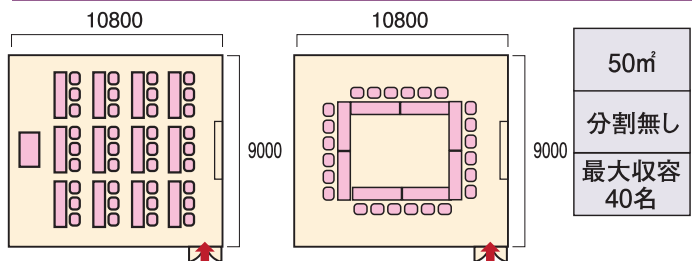

かしよ
コンベンションホール 「華宵」

760m² 天井高5,300

ふくしま・豊野熱海温泉

最大収容人数	正餐	立食	スクール	シアター
760m ² 365帖	30卓 330名	700名	500名	700名
1/2 380m ²	12卓 132名	300名	180名	300名

ひしよ
インペリアルホール 「飛翔」

950m² 天井高4,700

最大収容人数	正餐	立食
950m ²	26卓 300名	600名
	スクール	シアター
	350名	500名

大宴会場・大会議室「花舞」
(はなまい)

中宴会場・中会議室「楽舞」
(らくまい)

中宴会場・中会議室「遊舞」
(ゆうまい)

中宴会場・中会議室「連理」
(れんり)

小宴会場・小会議室「遊楽」
(ゆうらく)

小宴会場・小会議室「望月」
(もちづき)

小宴会場・小会議室「飛鳥」
(あすか)

会議室「蓬来」
(ほうらい)

小宴会場・小会議室「比翼」
(ひよく)