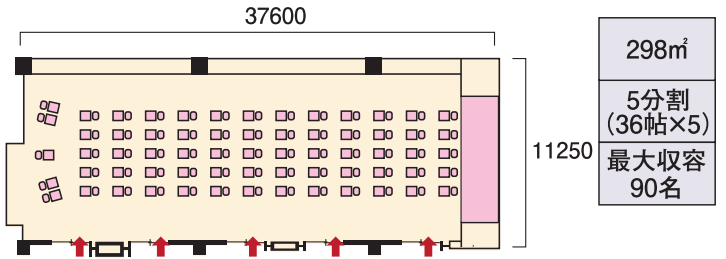

かしよ
コンベンションホール 「華宵」

760m² 天井高5,300

ふくしま・豊野熱海温泉

最大収容人数	正餐	立食	スクール	シアター
760m ² 365帖	30卓 330名	700名	500名	700名
1/2 380m ²	12卓 132名	300名	180名	300名

ひしよ
インペリアルホール 「飛翔」

950m² 天井高4,700

最大収容人数	正餐	立食
950m ²	26卓 300名	600名
	スクール	シアター
	350名	500名

大宴会場・大会議室「花舞」
(はなまい)

中宴会場・中会議室「楽舞」
(らくまい)

中宴会場・中会議室「遊舞」
(ゆうまい)

中宴会場・中会議室「連理」
(れんり)

小宴会場・小会議室「遊楽」
(ゆうらく)

小宴会場・小会議室「望月」
(もちづき)

小宴会場・小会議室「飛鳥」
(あすか)

会議室「蓬来」
(ほうらい)

小宴会場・小会議室「比翼」
(ひよく)