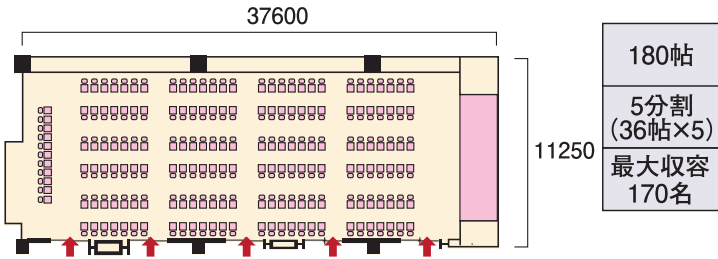

かしよ
コンベンションホール 「華宵」

760m² 天井高5,300

ふくしま・豊野熱海温泉

最大収容人数	正餐	立食	スクール	シアター
760m ² 365帖	30卓 330名	700名	500名	700名
1/2 380m ²	12卓 132名	300名	180名	300名

ひしよ
インペリアルホール 「飛翔」

950m² 天井高4,700

最大収容人数	正餐	立食
950m ²	26卓 300名	600名
	スクール	シアター
	350名	500名

大宴会場・大会議室「花舞」
(はなまい)

中宴会場・中会議室「楽舞」
(らくまい)

中宴会場・中会議室「遊舞」
(ゆうまい)

中宴会場・中会議室「連理」
(れんり)

小宴会場・小会議室「遊楽」
(ゆうらく)

小宴会場・小会議室「望月」
(もちづき)

小宴会場・小会議室「飛鳥」
(あすか)

会議室「蓬来」
(ほうらい)

小宴会場・小会議室「比翼」
(ひよく)