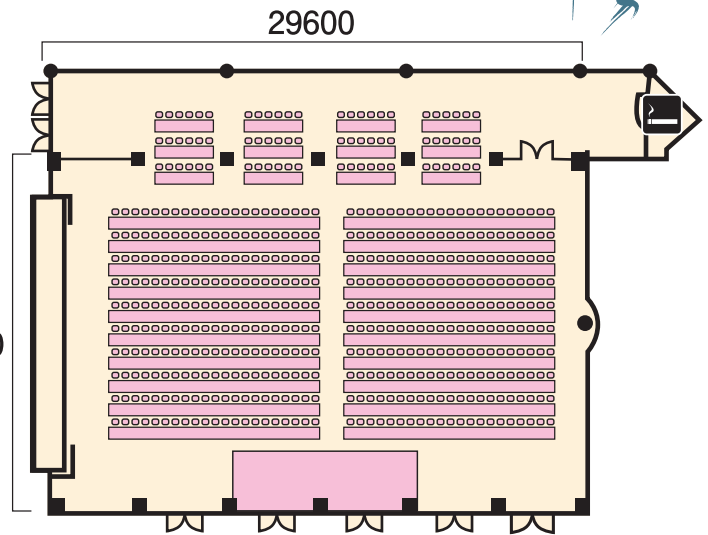

かしよ
コンベンションホール 「華宵」

760m² 天井高5,300

ふくしま・豊野熱海温泉

最大収容人数	正餐	立食	スクール	シアター
760m ² 365帖	30卓 330名	700名	500名	700名
1/2 380m ²	12卓 132名	300名	180名	300名

ひしよ
インペリアルホール 「飛翔」

950m² 天井高4,700

最大収容人数	正餐	立食
950m ²	26卓 300名	600名
	スクール	シアター
	350名	500名

大宴会場・大会議室「花舞」
(はなまい)

中宴会場・中会議室「楽舞」
(らくまい)

中宴会場・中会議室「遊舞」
(ゆうまい)

中宴会場・中会議室「連理」
(れんり)

小宴会場・小会議室「遊楽」
(ゆうらく)

小宴会場・小会議室「望月」
(もちづき)

小宴会場・小会議室「飛鳥」
(あすか)

会議室「蓬来」
(ほうらい)

小宴会場・小会議室「比翼」
(ひよく)