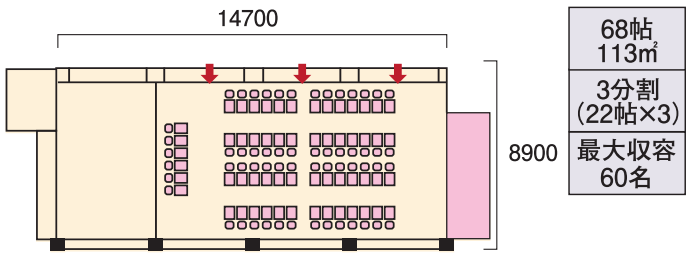

かしよ
コンベンションホール 「華宵」

760m² 天井高5,300

ふくしま・豊野熱海温泉

最大収容人数	正餐	立食	スクール	シアター
760m ² 365帖	30卓 330名	700名	500名	700名
1/2 380m ²	12卓 132名	300名	180名	300名

ひしよ
インペリアルホール 「飛翔」

950m² 天井高4,700

最大収容人数	正餐	立食
950m ²	26卓 300名	600名
	スクール	シアター
	350名	500名

大宴会場・大会議室「花舞」
(はなまい)

中宴会場・中会議室「楽舞」
(らくまい)

中宴会場・中会議室「遊舞」
(ゆうまい)

中宴会場・中会議室「連理」
(れんり)

小宴会場・小会議室「遊楽」
(ゆうらく)

小宴会場・小会議室「望月」
(もちづき)

小宴会場・小会議室「飛鳥」
(あすか)

会議室「蓬来」
(ほうらい)

小宴会場・小会議室「比翼」
(ひよく)