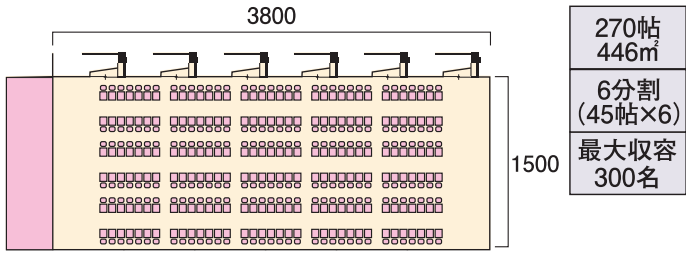

かしよ
コンベンションホール 「華宵」

760m² 天井高5,300

ふくしま・豊野熱海温泉

最大収容人数	正餐	立食	スクール	シアター
760m ² 365帖	30卓 330名	700名	500名	700名
1/2 380m ²	12卓 132名	300名	180名	300名

ひしよ
インペリアルホール 「飛翔」

950m² 天井高4,700

最大収容人数	正餐	立食
950m ²	26卓 300名	600名
	スクール	シアター
	350名	500名

大宴会場・大会議室「花舞」
(はなまい)

中宴会場・中会議室「楽舞」
(らくまい)

中宴会場・中会議室「遊舞」
(ゆうまい)

中宴会場・中会議室「連理」
(れんり)

小宴会場・小会議室「遊楽」
(ゆうらく)

小宴会場・小会議室「望月」
(もちづき)

小宴会場・小会議室「飛鳥」
(あすか)

会議室「蓬来」
(ほうらい)

小宴会場・小会議室「比翼」
(ひよく)