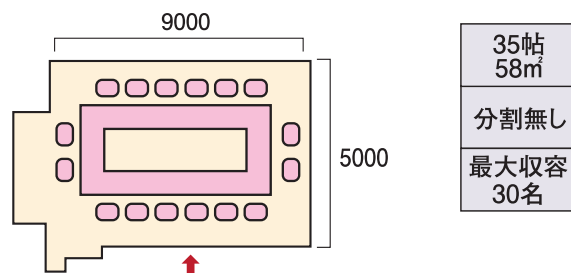

かしよ
コンベンションホール 「華宵」

760m² 天井高5,300

ふくしま・豊野熱海温泉

最大収容人数	正餐	立食	スクール	シアター
760m ² 365帖	30卓 330名	700名	500名	700名
1/2 380m ²	12卓 132名	300名	180名	300名

ひしよ
インペリアルホール 「飛翔」

950m² 天井高4,700

最大収容人数	正餐	立食
950m ²	26卓 300名	600名
	スクール	シアター
	350名	500名

大宴会場・大会議室「花舞」
(はなまい)

中宴会場・中会議室「楽舞」
(らくまい)

中宴会場・中会議室「遊舞」
(ゆうまい)

中宴会場・中会議室「連理」
(れんり)

小宴会場・小会議室「遊楽」
(ゆうらく)

小宴会場・小会議室「望月」
(もちづき)

小宴会場・小会議室「飛鳥」
(あすか)

会議室「蓬来」
(ほうらい)

小宴会場・小会議室「比翼」
(ひよく)