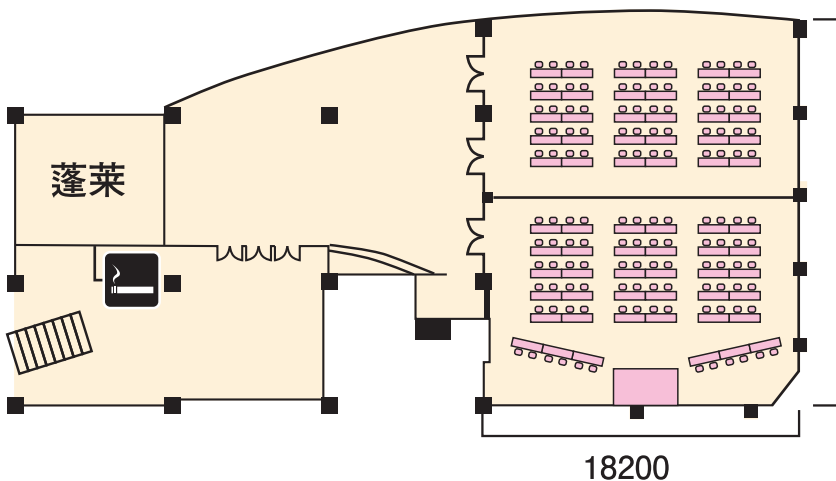

かしよ
コンベンションホール 「華宵」

760m² 天井高5,300

ふくしま・豊野熱海温泉

最大収容人数	正餐	立食	スクール	シアター
760m ² 365帖	30卓 330名	700名	500名	700名
1/2 380m ²	12卓 132名	300名	180名	300名

ひしよ
インペリアルホール 「飛翔」

950m² 天井高4,700

最大収容人数	正餐	立食
950m ²	26卓 300名	600名
	スクール	シアター
	350名	500名

大宴会場・大会議室「花舞」
(はなまい)

中宴会場・中会議室「楽舞」
(らくまい)

中宴会場・中会議室「遊舞」
(ゆうまい)

中宴会場・中会議室「連理」
(れんり)

小宴会場・小会議室「遊楽」
(ゆうらく)

小宴会場・小会議室「望月」
(もちづき)

小宴会場・小会議室「飛鳥」
(あすか)

会議室「蓬来」
(ほうらい)

小宴会場・小会議室「比翼」
(ひよく)