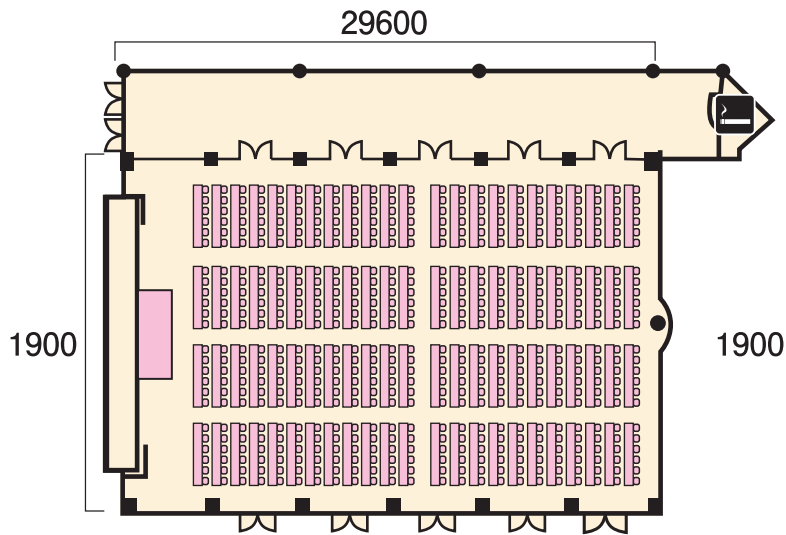

かしよ
コンベンションホール 「華宵」

760m² 天井高5,300

ふくしま・豊野熱海温泉

最大収容人数	正餐	立食	スクール	シアター
760m ² 365帖	30卓 330名	700名	500名	700名
1/2 380m ²	12卓 132名	300名	180名	300名

ひしよ
インペリアルホール 「飛翔」

950m² 天井高4,700

最大収容人数	正餐	立食
950m ²	26卓 300名	600名
	スクール	シアター
	350名	500名

大宴会場・大会議室「花舞」
(はなまい)

中宴会場・中会議室「楽舞」
(らくまい)

中宴会場・中会議室「遊舞」
(ゆうまい)

中宴会場・中会議室「連理」
(れんり)

小宴会場・小会議室「遊楽」
(ゆうらく)

小宴会場・小会議室「望月」
(もちづき)

小宴会場・小会議室「飛鳥」
(あすか)

会議室「蓬来」
(ほうらい)

小宴会場・小会議室「比翼」
(ひよく)