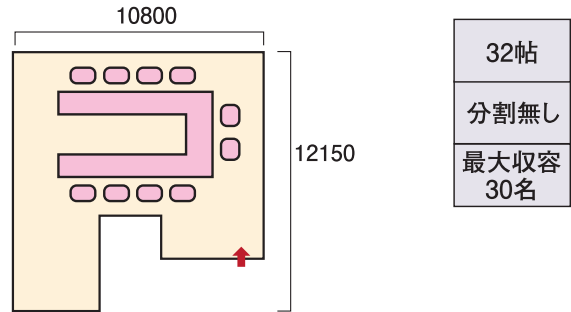

かしよ
コンベンションホール 「華宵」

760m² 天井高5,300

ふくしま・豊野熱海温泉

最大収容人数	正餐	立食	スクール	シアター
760m ² 365帖	30卓 330名	700名	500名	700名
1/2 380m ²	12卓 132名	300名	180名	300名

ひしよ
インペリアルホール 「飛翔」

950m² 天井高4,700

最大収容人数	正餐	立食
950m ²	26卓 300名	600名
	スクール	シアター
	350名	500名

大宴会場・大会議室「花舞」
(はなまい)

中宴会場・中会議室「楽舞」
(らくまい)

中宴会場・中会議室「遊舞」
(ゆうまい)

中宴会場・中会議室「連理」
(れんり)

小宴会場・小会議室「遊楽」
(ゆうらく)

小宴会場・小会議室「望月」
(もちづき)

小宴会場・小会議室「飛鳥」
(あすか)

会議室「蓬来」
(ほうらい)

小宴会場・小会議室「比翼」
(ひよく)