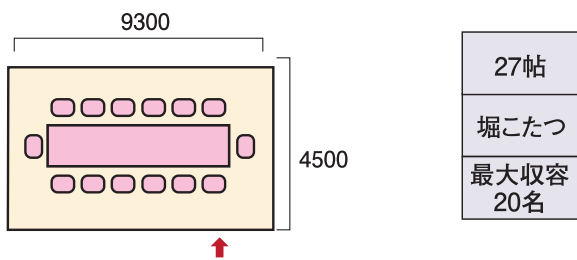

かしよ
コンベンションホール 「華宵」

760m² 天井高5,300

ふくしま・豊野熱海温泉

最大収容人数	正餐	立食	スクール	シアター
760m ² 365帖	30卓 330名	700名	500名	700名
1/2 380m ²	12卓 132名	300名	180名	300名

ひしよ
インペリアルホール 「飛翔」

950m² 天井高4,700

最大収容人数	正餐	立食
950m ²	26卓 300名	600名
	スクール	シアター
	350名	500名

大宴会場・大会議室「花舞」
(はなまい)

中宴会場・中会議室「楽舞」
(らくまい)

中宴会場・中会議室「遊舞」
(ゆうまい)

中宴会場・中会議室「連理」
(れんり)

小宴会場・小会議室「遊楽」
(ゆうらく)

小宴会場・小会議室「望月」
(もちづき)

小宴会場・小会議室「飛鳥」
(あすか)

会議室「蓬来」
(ほうらい)

小宴会場・小会議室「比翼」
(ひよく)