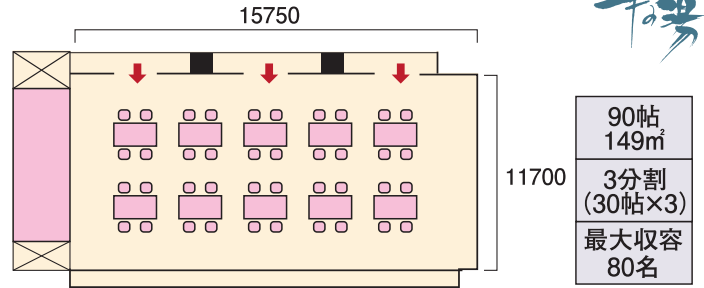

かしよ
コンベンションホール 「華宵」

760m² 天井高5,300

ふくしま・豊野熱海温泉

最大収容人数	正餐	立食	スクール	シアター
760m ² 365帖	30卓 330名	700名	500名	700名
1/2 380m ²	12卓 132名	300名	180名	300名

ひしよ
インペリアルホール 「飛翔」

950m² 天井高4,700

最大収容人数	正餐	立食
950m ²	26卓 300名	600名
	スクール	シアター
	350名	500名

大宴会場・大会議室「花舞」
(はなまい)

中宴会場・中会議室「楽舞」
(らくまい)

中宴会場・中会議室「遊舞」
(ゆうまい)

中宴会場・中会議室「連理」
(れんり)

小宴会場・小会議室「遊楽」
(ゆうらく)

小宴会場・小会議室「望月」
(もちづき)

小宴会場・小会議室「飛鳥」
(あすか)

会議室「蓬来」
(ほうらい)

小宴会場・小会議室「比翼」
(ひよく)