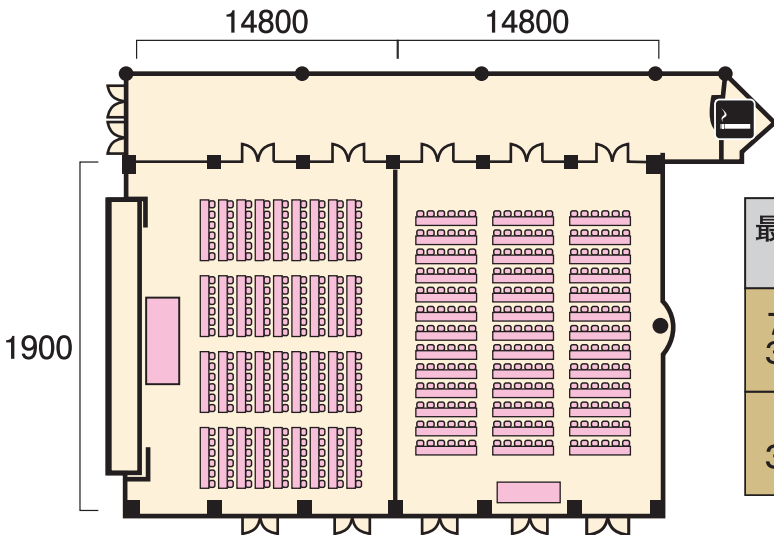

かしよ
コンベンションホール 「華宵」

760m² 天井高5,300

ふくしま・豊野熱海温泉

最大収容人数	正餐	立食	スクール	シアター
760m ² 365帖	30卓 330名	700名	500名	700名
1/2 380m ²	12卓 132名	300名	180名	300名

ひしよ
インペリアルホール 「飛翔」

950m² 天井高4,700

最大収容人数	正餐	立食
950m ²	26卓 300名	600名
	スクール	シアター
	350名	500名

大宴会場・大会議室「花舞」
(はなまい)

中宴会場・中会議室「楽舞」
(らくまい)

中宴会場・中会議室「遊舞」
(ゆうまい)

中宴会場・中会議室「連理」
(れんり)

小宴会場・小会議室「遊楽」
(ゆうらく)

小宴会場・小会議室「望月」
(もちづき)

小宴会場・小会議室「飛鳥」
(あすか)

会議室「蓬来」
(ほうらい)

小宴会場・小会議室「比翼」
(ひよく)