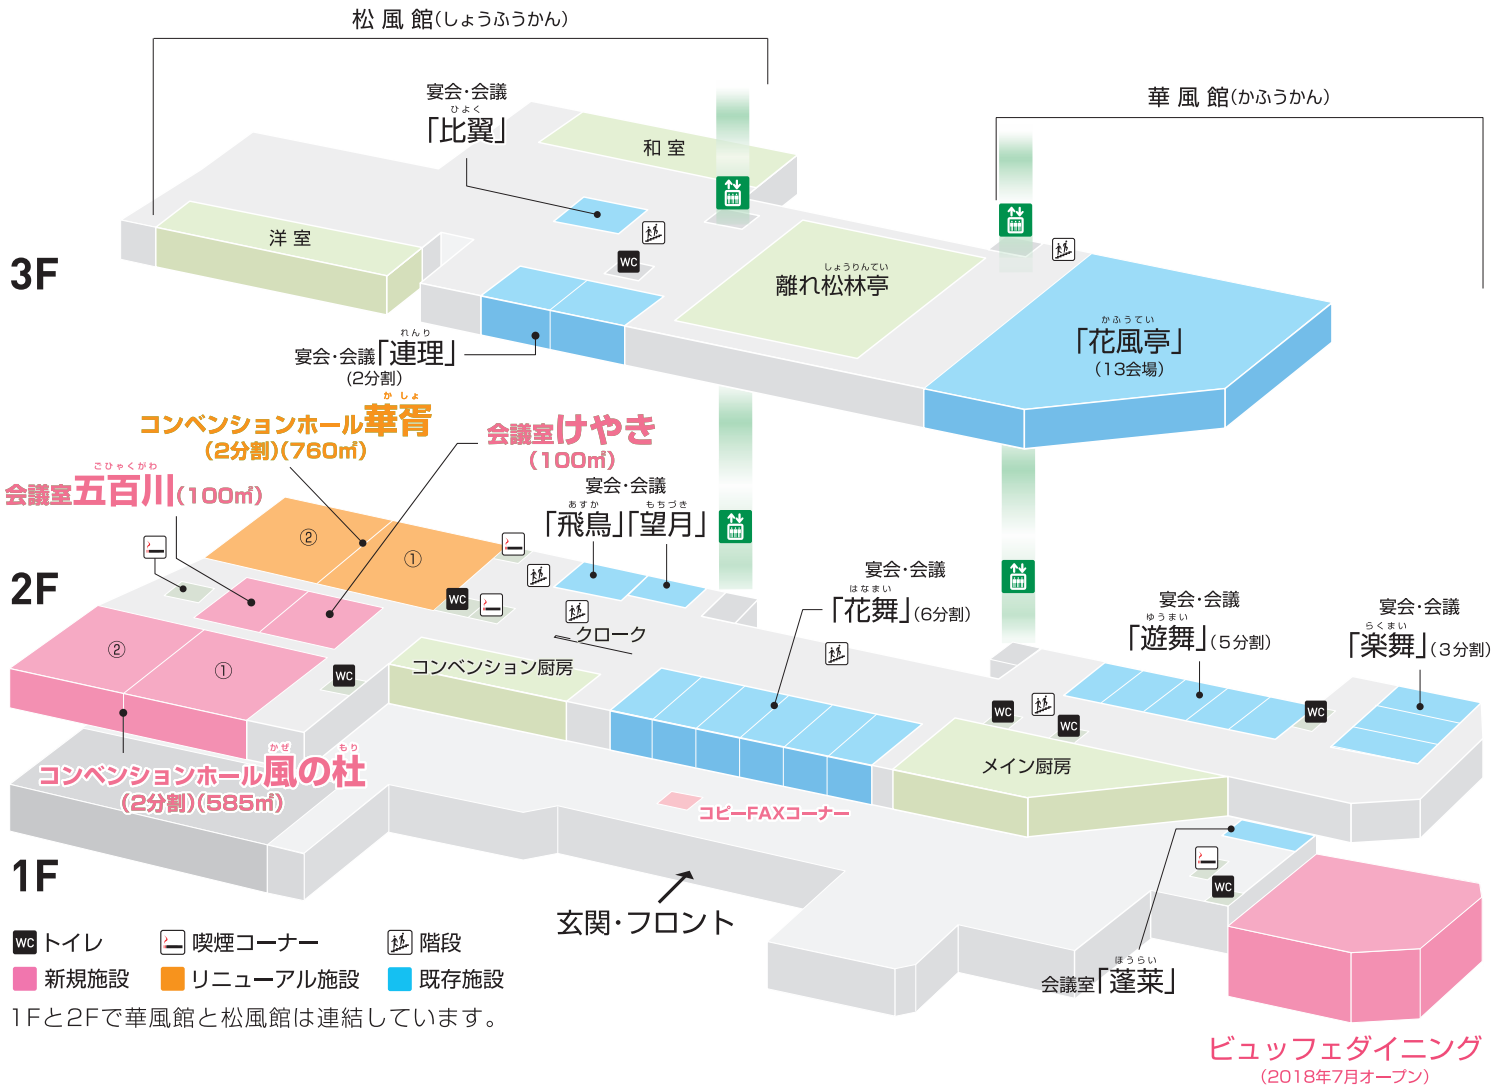

ホテル華の湯では2つのコンベンションホールと10の会場をご用意しております。

2018年オープン 充実の最新設備で、多様なニーズにお応えします。

| 2018年3月オープン | 2018年5月リニューアルオープン | 2018年3月オープン | 2018年3月オープン |
|--|---|---|---|
| <p>コンベンションホール 風の杜</p> <p>面積 585㎡ 天井高 6m</p> <p>設備 電動大型スクリーン260インチ・照明・音響・マイク4本 他 大型プロジェクター10,000ルーメン</p> <p>2分割時 面積 293㎡ スクリーン170インチ マイク2本</p> <p>使用用途 大規模コンベンション・パーティー・展示会等</p> | <p>コンベンションホール 華宵</p> <p>面積 760㎡(ホワイエ含む) 天井高 6m</p> <p>設備 大型スクリーン260インチ・照明・音響・マイク4本 他 大型プロジェクター10,000ルーメン</p> <p>2分割時 面積 380㎡ スクリーン150インチ マイク2本</p> <p>使用用途 大規模コンベンション・パーティー・展示会等</p> | <p>会議室 けやき</p> <p>面積 100㎡</p> <p>設備 電動スクリーン100インチ・照明・音響他</p> <p>使用用途 分科会・会議等</p> | <p>会議室 五百川</p> <p>面積 100㎡</p> <p>設備 電動スクリーン100インチ・照明・音響他</p> <p>使用用途 分科会・会議等</p> |

宴会・会議施設一覧

| 階数 | 施設名 | 最大収容 | 分割 | 面積 | 天井高(m) | 階数 | 施設名 | 最大収容 | 分割 | 面積 | 天井高(m) |
|----|---------------|------|-----|------|--------|----|-----|------|------|------|--------|
| 1F | 蓬莱 | 40名 | — | 50㎡ | 2.5 | 2F | 遊舞 | 150名 | 5分割 | 298㎡ | 3.5 |
| 2F | コンベンションホール風の杜 | 350名 | 2分割 | 585㎡ | 6 | | 楽舞 | 70名 | 3分割 | 149㎡ | 3.5 |
| | コンベンションホール華宵 | 400名 | 2分割 | 760㎡ | 6 | | 飛鳥 | 20名 | — | 58㎡ | 3.1 |
| | けやき | 50名 | — | 100㎡ | 3.4 | | 望月 | 16名 | 掘こたつ | 44㎡ | 3.0 |
| | 五百川 | 50名 | — | 100㎡ | 3.4 | | 3F | 連理 | 40名 | 2分割 | 113㎡ |
| | 花舞 | 300名 | 6分割 | 446㎡ | 3.7 | 比翼 | | 30名 | — | 43㎡ | 2.8 |